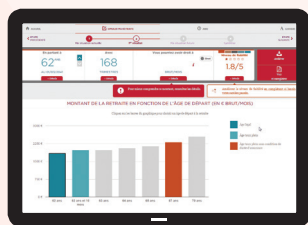

Le simulateur retraite

Un outil d'aide à la décision

À partir de vos
données réelles

Personnalisé

Pratique

Sauvegardez
jusqu'à
4 simulations

Interactif

Agissez sur
les différents
paramètres de
votre simulation

Rapide

Obtenez en trois
clics le résultat de
votre simulation

Retrouvez ce service dans votre
espace personnel Agirc-Arrco